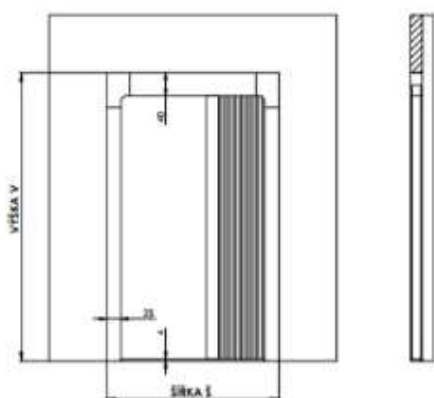

Plissé Siete na okná.

1. ZAMERANIE

Hodnoty sa udávajú v milimetroch (mm)

Pri uchytení do ostění vymeriavame šírku otvoru pre vloženie siete. Pri uchytení na rám sa vymeriava vonkajší rozmer siete.

Vyměření do ostění

Vyměřuje se šířka a výška otvoru, do kterého se bude síť vkládat. Měření provádíme ve třech bodech, uvedeme nejmenší hodnotu.

Vyměření na rám

Vyměřuje se venkovní rozměr sítě.

Montáž realizujete buď pomocou pribalených skrutiek po celom obvode alebo ak si k sieti doobjednáte montážny kit suchý zip – montáž realizujete bez navrtania prilepením.

Max. rozmery :

Plisse siete: šírka 1200mm x výška 1600mm

Dvojpanelové plissé dvere sa dodávajú len v rozloženom stave.