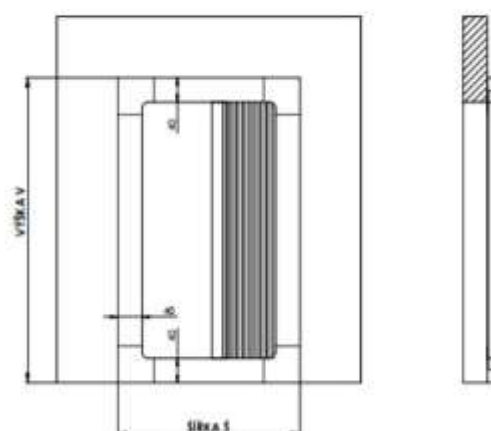

Plissé Siete na okná.

1. ZAMERANIE

Hodnoty sa udávajú v milimetroch (mm)

Pri uchytení do ostění vymeriavame šírku otvoru pre vloženie siete. Pri uchytení na rám sa vymeriava vonkajší rozmer siete.

Vyměření do ostění

Vyměřuje se šířka a výška otvoru, do kterého se bude síť vkládat. Měření provádíme ve třech bodech, uvedeme nejmenší hodnotu.

Vyměření na rám

Vyměřuje se venkovní rozměr sítě.

Montáž realizujete buď pomocou pribalených skrutiek po celom obvode alebo ak si k sieti doobjednáte montážny kit suchý zip – montáž realizujete bez navrtania prilepením.

Max. rozmery :

Plisse siete: šírka 1200mm x výška 1600mm

Dvojpanelové plissé dvere sa dodávajú len v rozloženom stave.